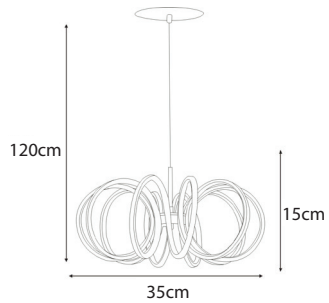

**HÄNGELEUCHE
MIT KREISEN 42567**

Silber Satiniert

- 40W
- 3900 Lumens