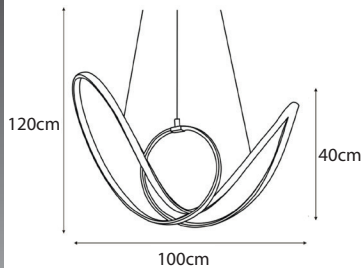

- 21W
- 1980 Lumens

42557

**DECKENLEUCHTE  
MIT KRISTALL 42558**

*Chrom*

- 12W
- 960 Lumens

42558

**PENDELLEUCHE  
GESCHWUNGEN 42559**

*Silber satiniert dimmbar /  
Farbtemperaturwechsler*