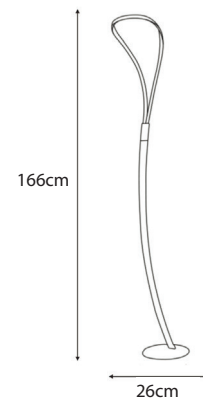

**STEHLEUCHE GEBOGEN
MIT TOUCHDIMMER 42574**

Silber Satiniert

- 18W
- 1440 Lumens

42574