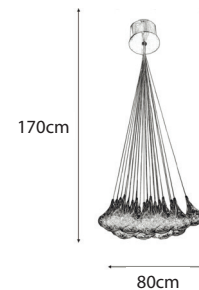

PENDELLEUCHE 24023W

Nikel Matt / Glas Klar mit Wire

- G4
- 30x10W

24023W