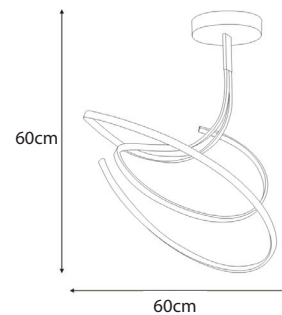

**DECKENLEUCHE
GESCHWUNGEN 42572**

Chrom

- 48W
- 3840 Lumens

42572