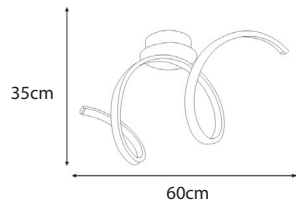

- 40W
- 3900 Lumens

42567

**HÄNGELEUCHE  
GESCHWUNGEN 42568**

*Silber Satiniert Matt*

- 48W
- 4180 Lumens

42568

**DECKENLEUCHE MIT  
WELLENFORMEN 42569**

*Silber Satiniert*