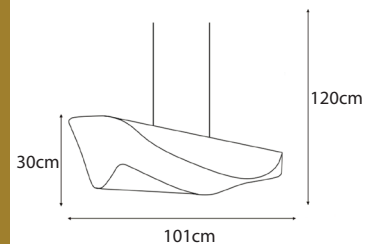

PENDELLEUCHE
FUTURISTISCH 42556

Schwarz / Blattsilber

- 36W
- 2416 Lumens

42556