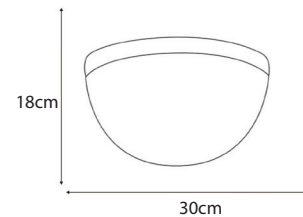

**DECKENLEUCHTE
MIT KRISTALL 42558**

Chrom

- 12W
- 960 Lumens

42558