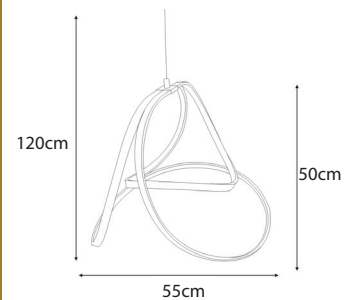

- 40W
- 3900 Lumens

42567

**HÄNGELEUCHE  
GESCHWUNGEN 42568**

*Silber Satiniert Matt*

- 48W
- 4180 Lumens

42568

**DECKENLEUCHE MIT  
WELLENFORMEN 42569**

*Silber Satiniert*