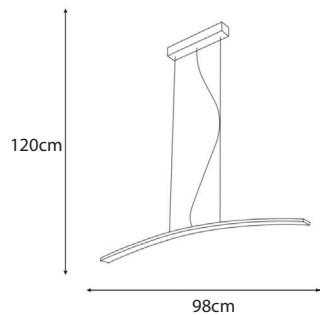

- 3-Flammig Rund
- 18W
- 1800 Lumens

42579

**DECKENLEUCHTEN  
GESCHWUNGEN 42580**

*Silber Satiniert*

- 18W
- 1440 Lumens

42580

**HÄNGELEUCHE  
GEBOGEN 42581**

*Chrom Klar*