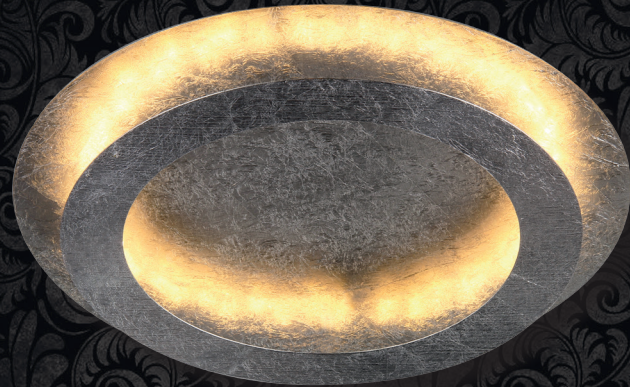

**DECKENLEUCHE
ZWEILAGIG RUND 42561**

Blattsilber

- 24W
- 2020 Lumens

42561