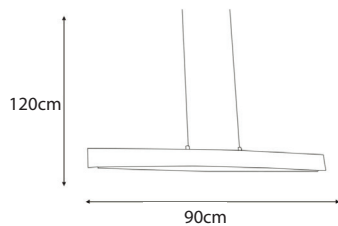

- 18W
- 1440 Lumens

42573

**STEHLEUCHE GEBOGEN  
MIT TOUCHDIMMER 42574**

*Silber Satiniert*

- 18W
- 1440 Lumens

42574

**PENDELLEUCHE  
LÄNGLICH 42575**

*Blattgold*