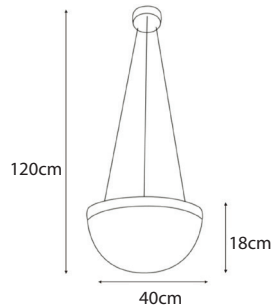

- 36W
- 2460 Lumens

42555

**PENDELLEUCHE**  
**FUTURISTISCH 42556**

Schwarz / Blattsilber

- 36W
- 2416 Lumens

42556

**GLAS HÄNGELEUCHE  
MIT KRISTALL 42557**

*Chrom*