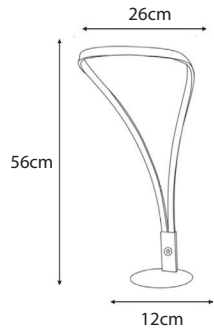

- 18W
- 1840 Lumens

42571

**DECKENLEUCHE  
GESCHWUNGEN 42572**

*Chrom*

- 48W
- 3840 Lumens

42572

**TISCHLEUCHE GEBOGEN  
MIT TOUCHDIMMER 42573**

*Silber Satiniert*