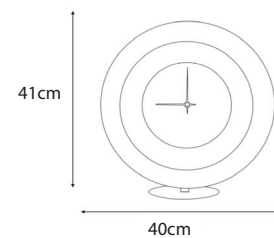

TISCHLEUCHE UHR 42562

Blattsilber

- 18W
- 1640 Lumens

42562