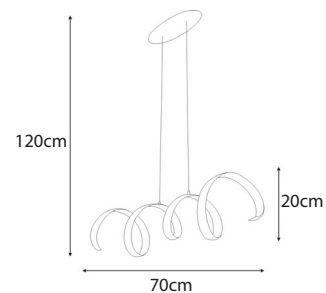

HÄNGELEUCHE
WELLENFORMEN 42570

Silber Satiniert

- 30W
- 2700 Lumens

42570