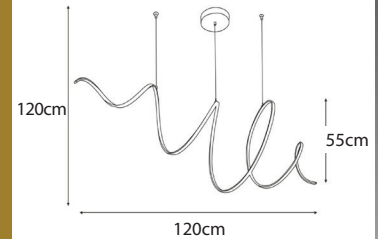

**DECKENLEUCHE
MIT KRISTALL 42560**

Chrom

- 60W
- 3380 Lumens

42560