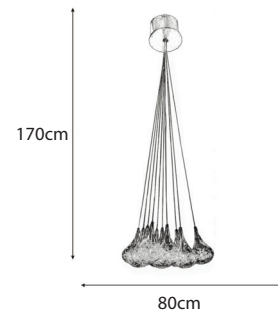

**PENDELLEUCHTE 24022**

*Nikel Matt / Glas Klar*

- G4
- 15x10W

24022

**PENDELLEUCHE 24022W**

*Nikel Matt / Glas Klar mit Wire*

- G4
- 15x10W

24022W