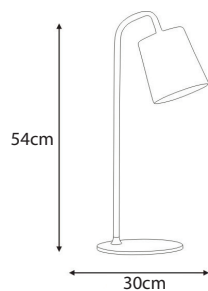

**TISCHLEUCHE
GEBOGEN 42582**

Weiß lackiert

- E27x10W, LED
- 900 Lumens