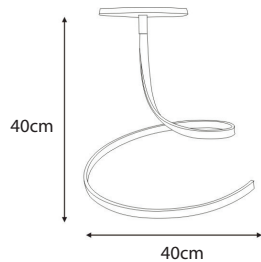

- 11W
- 1000 Lumens

42569

**HÄNGELEUCHE**  
**WELLENFORMEN 42570**

*Silber Satiniert*

- 30W
- 2700 Lumens

42570

**DECKENLEUCHE  
GESCHWUNGEN 42571**

*Silber Satiniert Matt*