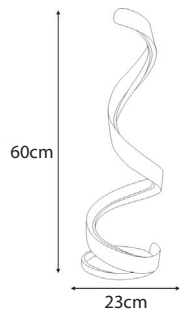

- 24W
- 2020 Lumens

42561

**TISCHLEUCHE UHR 42562**

*Blattsilber*

- 18W
- 1640 Lumens

42562

**STEHLEUCHE**  
**GEZWIRBELT 42563**

*Blattsilber*