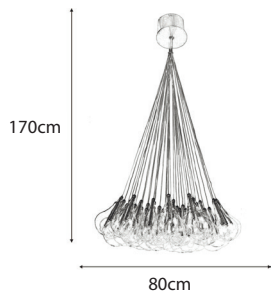

**PENDELLEUCHTE 24022**

*Nikel Matt / Glas Klar*

- G4
- 15x10W

24022

**PENDELLEUCHE 24022W**

*Nikel Matt / Glas Klar mit Wire*

- G4
- 15x10W

24022W

**PENDELLEUCHE 24023**

*Nikel Matt / Glas Klar*

- G4
- 30x10W

24023

**PENDELLEUCHE 24023W**

*Nikel Matt / Glas Klar mit Wire*

- G4
- 30x10W

24023W