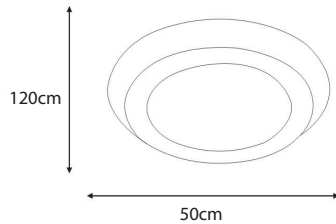

- 48W
- 2980 Lumens

42559

**DECKENLEUCHE  
MIT KRISTALL 42560**

*Chrom*

- 60W
- 3380 Lumens

42560

**DECKENLEUCHE  
ZWEILAGIG RUND 42561**

*Blattsilber*