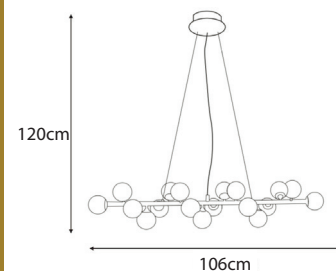

**PENDELLEUCHE
MIT GLASKUGELN 42578**

Chrom

- 22W
- 1944 Lumens

42578