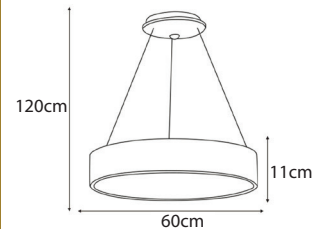

Chrom / weiß

- E27x10W, LED
- 900 Lumens

**PENDELLEUCHE**  
**RÖHRENFORM 42554**

*Silber satiniert*

- E27x18W, LED
- 1800 Lumens

42554

**PENDELLEUCHE  
RINGFORM 42555**

*Gold Matt Rose*