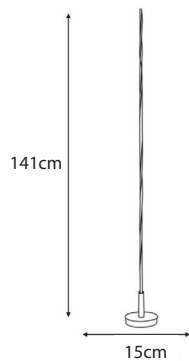

**STEHLEUCHE
GESCHWUNGEN 42576**

Silber Satiniert

- 14W
- 1140 Lumens