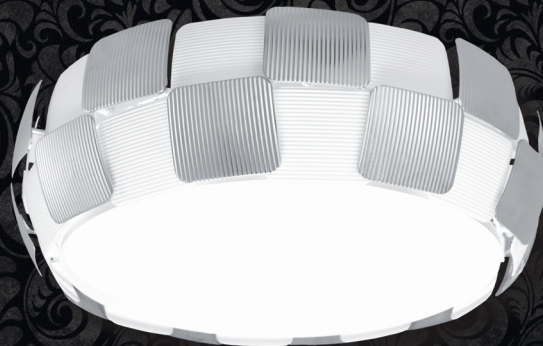

**PENDELLEUCHE 10006A**

*Metall Gold Matt*

- 8-Flammig
- 42x24W, LED G4
- 3220+1440 Lumens

10006A

**DECKENLEUCHTE OVAL 42550**

Chrom / weiß

- 25 W
- 2460 Lumen

42550