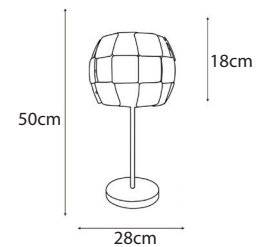

**PENDELLEUCHE 42551**

Chrom / weiß

- 40W
- 3050 Lumens

**STEHLEUCHTE OVAL 42552**

*Chrom / weiß*

- E27x13W, LED
- 1200 Lumen

42552

**TISCHLEUCHE RUND 42553**