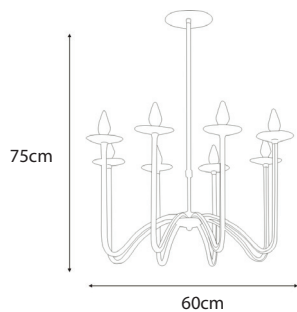

PENDELLEUCHE 10006A

Metall Gold Matt

- 8-Flammig
- 42x24W, LED G4
- 3220+1440 Lumens