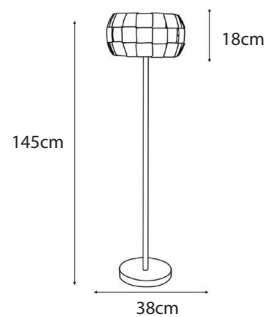

STEHLEUCHTE OVAL 42552

Chrom / weiß

- E27x13W, LED
- 1200 Lumen