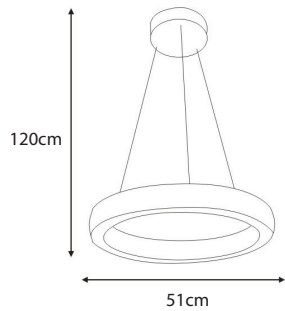

- 12W
- 1060 Lumens

42563

**STEHLEUCHE**  
**GEZWIRBELT 42564**

*Blattsilber*

- 24W
- 2020 Lumens

42564

**PENDELLEUCHE RUND  
MIT KRISTALLEINSÄTZEN 42565**

*Chrom*