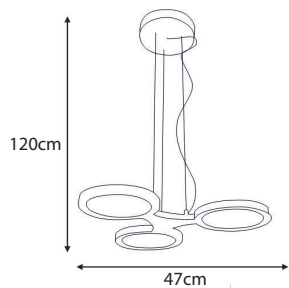

- 18W
- 1440 Lumens

42577

**PENDELLEUCHE  
MIT GLASKUGELN 42578**

*Chrom*

- 22W
- 1944 Lumens

42578

**PENDELLEUCHE 42579**

*Chrom*