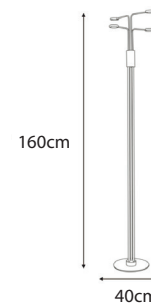

PENDELLEUCHE 10003A

Metall Gold Matt

- 4-Flammig
- LED 16W
- 780 Lumens

10003A