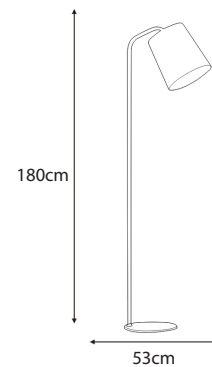

- 18W
- 1800 Lumens

42581

**TISCHLEUCHE  
GEBOGEN 42582**

*Weiß lackiert*

- E27x10W, LED
- 900 Lumens

42582

**STEHLEUCHE  
GEBOGEN 42583**

*Weiß lackiert*