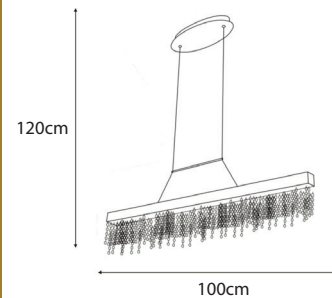

**PENDELLEUCHE LANG
MIT KRISTALL42566**

Chrom

- 22W
- 1900 Lumens

42566