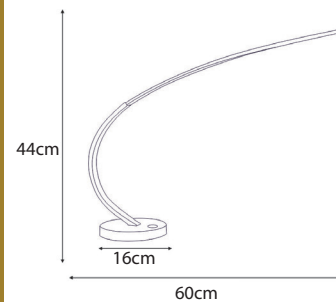

- 18W
- 1800 Lumens

42575

**STEHLEUCHE  
GESCHWUNGEN 42576**

*Silber Satiniert*

- 14W
- 1140 Lumens

42576

**BOGENLEUCHE 42577**

Silber Satiniert