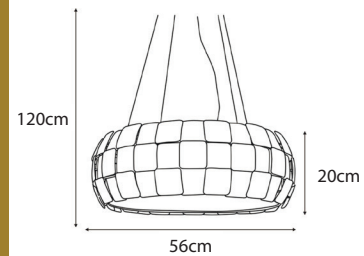

PENDELLEUCHE 42551

Chrom / weiß

- 40W
- 3050 Lumens