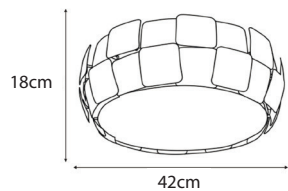

**PENDELLEUCHE 10006A**

*Metall Gold Matt*

- 8-Flammig
- 42x24W, LED G4
- 3220+1440 Lumens

10006A

**DECKENLEUCHTE OVAL 42550**

Chrom / weiß

- 25 W
- 2460 Lumen

42550