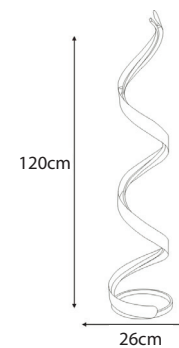

STEHLEUCHE
GEZWIRBELT 42564

Blattsilber

- 24W
- 2020 Lumens

42564