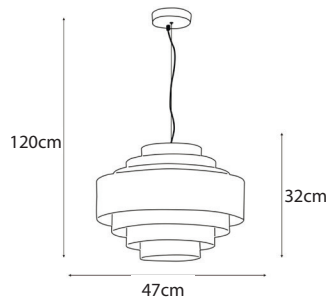

PENDELLEUCHE
RÖHRENFORM 42554

Silber satiniert

- E27x18W, LED
- 1800 Lumens