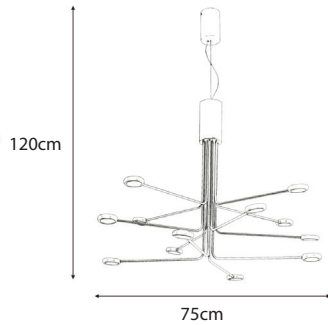

**PENDELLEUCHE 24023**

*Nikel Matt / Glas Klar*

- G4
- 30x10W

24023

**PENDELLEUCHE 24023W**

*Nikel Matt / Glas Klar mit Wire*

- G4
- 30x10W

24023W