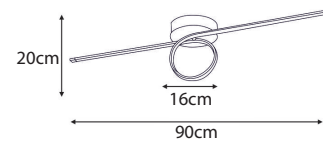

- 3-Flammig Rund
- 18W
- 1800 Lumens

42579

**DECKENLEUCHTEN  
GESCHWUNGEN 42580**

*Silber Satiniert*

- 18W
- 1440 Lumens

42580

**HÄNGELEUCHE  
GEBOGEN 42581**

*Chrom Klar*